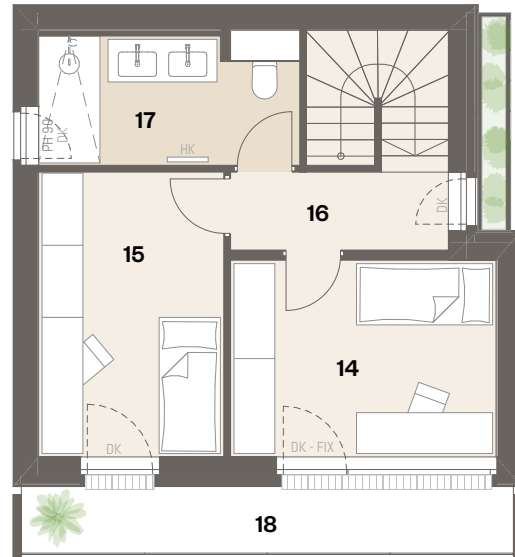

Reluxury

KROTTENBACHSTRASSE 126B
1190 WIEN

VILLA 3

Grundstücksfläche 277 m²
Wohnnutzfläche 130,20 m²
Terrasse 32,91 m²
Balkon 6,72 m²
Garten mit Pool, Wege 194,01 m²

1	Master-Bedroom	23,91 m ²
2	Ankleide	4,67 m ²
3	Dusche	1,61 m ²
4	Aufenthaltsraum	7,57 m ²
5	Abstellraum	4,84 m ²
6	Vorraum	3,39 m ²
7	WC	1,36 m ²
8	Technikraum	8,11 m ²
9	Sauna	6,83 m ²

Exklusiv-Vermarktung durch:

You Will Like It Investments GmbH
Hungerbergstraße 20, 1190 Wien
T +43 1 240 27 603
M office@you-will-like-it.at

Lageplan

0 5m

Gartengeschoß

Ausstattung lt. Bau- und Ausstattungsbeschreibung, die dargestellte Möblierung stellt nur einen Einrichtungsvorschlag dar, Badewanne, Dusche, Waschtisch und WC sind Bestandteil des Lieferumfanges. Alle dargestellten Gegenstände haben symbolischen Charakter. Die Wohnungsgrößen sind Circa-Angaben und können sich durch die Ausführungsplanung geringfügig ändern. Druckfehler, Irrtümer und baulich bedingte Änderungen vorbehalten.

RELUXURY.AT

**YOU
WILL
LIKE
IT**
LIVING

KROTTENBACHSTRASSE 126B
1190 WIEN

VILLA 3

Grundstücksfläche 277 m²
Wohnnutzfläche 130,20 m²
Terrasse 32,91 m²
Balkon 6,72 m²
Garten mit Pool, Wege 194,01 m²

10 Wohnküche	28,22 m ²
11 Vorraum	4,98 m ²
12 WC	1,31 m ²
13 Terrasse	32,91 m ²
14 Zimmer	11,27 m ²
15 Zimmer	11,38 m ²
16 Vorraum	3,90 m ²
17 Bad/WC	6,85 m ²
18 Balkon	6,72 m ²

Stand: Februar 2023

Exklusiv-Vermarktung durch:

You Will Like It Investments GmbH
Hungerbergstraße 20, 1190 Wien
T +43 1 240 27 603
M office@you-will-like-it.at

Lageplan

0 5m

Obergeschoß

Erdgeschoß

Ausstattung lt. Bau- und Ausstattungsbeschreibung, die dargestellte Möblierung stellt nur einen Einrichtungsvorschlag dar, Badewanne, Dusche, Waschtisch und WC sind Bestandteil des Lieferumfanges. Alle dargestellten Gegenstände haben symbolischen Charakter. Die Wohnungsgrößen sind Circa-Angaben und können sich durch die Ausführungsplanung geringfügig ändern. Druckfehler, Irrtümer und baulich bedingte Änderungen vorbehalten.