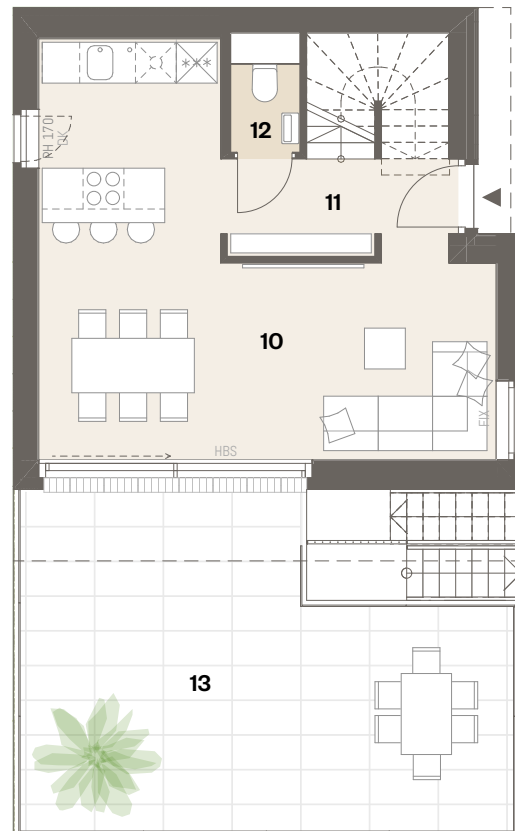

Reluxury

KROTTENBACHSTRASSE 126B
1190 WIEN

VILLA 3

Grundstücksfläche 277 m²
Wohnnutzfläche 130,20 m²
Terrasse 32,91 m²
Balkon 6,72 m²
Garten mit Pool, Wege 194,01 m²

1	Master-Bedroom	23,91 m ²
2	Ankleide	4,67 m ²
3	Dusche	1,61 m ²
4	Aufenthaltsraum	7,57 m ²
5	Abstellraum	4,84 m ²
6	Vorraum	3,39 m ²
7	WC	1,36 m ²
8	Technikraum	8,11 m ²
9	Sauna	6,83 m ²

Raumhöhe 265 cm
in Nassräumen, Garderobe und Kochbereich
abgehängte Decke nach techn. Erfordernis
PH Parapethöhe in cm
HK Handtuchheizkörper
AS Absturzsicherung
----- darüberliegend

Stand: Februar 2023

RELUXURY.AT

**YOU
WILL
LIKE
IT**
LIVING

KROTTENBACHSTRASSE 126B
1190 WIEN

VILLA 3

Grundstücksfläche 277 m²
Wohnnutzfläche 130,20 m²
Terrasse 32,91 m²
Balkon 6,72 m²
Garten mit Pool, Wege 194,01 m²

10 Wohnküche	28,22 m ²
11 Vorraum	4,98 m ²
12 WC	1,31 m ²
13 Terrasse	32,91 m ²
14 Zimmer	11,27 m ²
15 Zimmer	11,38 m ²
16 Vorraum	3,90 m ²
17 Bad/WC	6,85 m ²
18 Balkon	6,72 m ²

Stand: Februar 2023

Exklusiv-Vermarktung durch:

You Will Like It Investments GmbH
Hungerbergstraße 20, 1190 Wien
T +43 1 240 27 603
M office@you-will-like-it.at

Lageplan

0 5m

Obergeschoß

Erdgeschoß

Ausstattung lt. Bau- und Ausstattungsbeschreibung, die dargestellte Möblierung stellt nur einen Einrichtungsvorschlag dar, Badewanne, Dusche, Waschtisch und WC sind Bestandteil des Lieferumfanges. Alle dargestellten Gegenstände haben symbolischen Charakter. Die Wohnungsgrößen sind Circa-Angaben und können sich durch die Ausführungsplanung geringfügig ändern. Druckfehler, Irrtümer und baulich bedingte Änderungen vorbehalten.