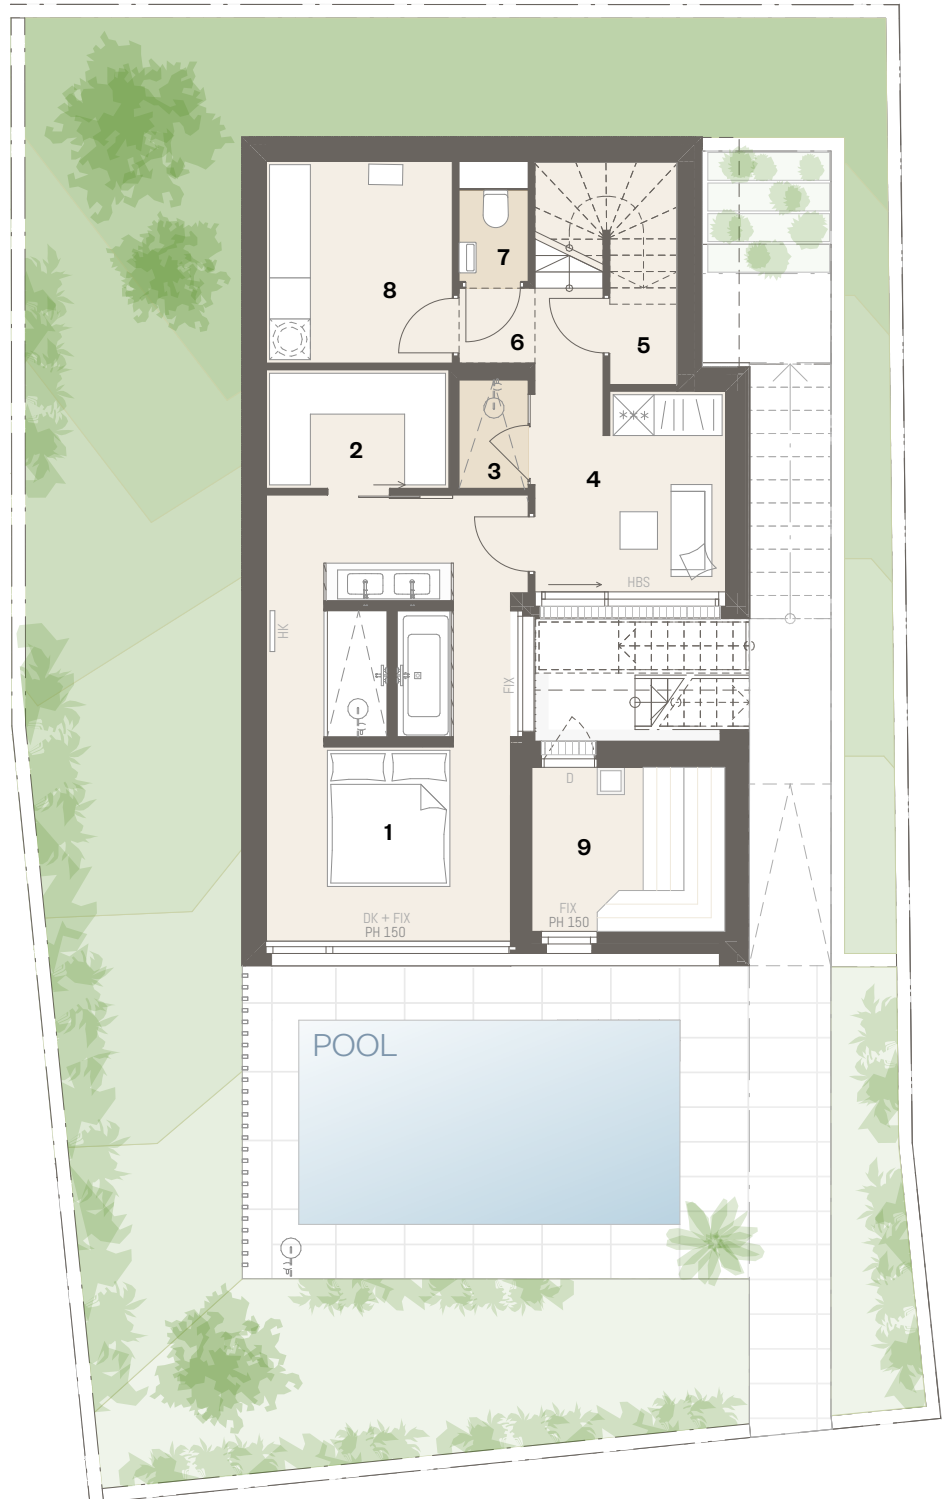

Reluxury

KROTTENBACHSTRASSE 126B
1190 WIEN

VILLA 3

Grundstücksfläche 277 m²
Wohnnutzfläche 130,20 m²
Terrasse 32,91 m²
Balkon 6,72 m²
Garten mit Pool, Wege 194,01 m²

1	Master-Bedroom	23,91 m ²
2	Ankleide	4,67 m ²
3	Dusche	1,61 m ²
4	Aufenthaltsraum	7,57 m ²
5	Abstellraum	4,84 m ²
6	Vorraum	3,39 m ²
7	WC	1,36 m ²
8	Technikraum	8,11 m ²
9	Sauna	6,83 m ²

Raumhöhe 265 cm
in Nassräumen, Garderobe und Kochbereich
abgehängte Decke nach techn. Erfordernis
PH Parapethöhe in cm
HK Handtuchheizkörper
AS Absturzsicherung
----- darüberliegend

Stand: Februar 2023

Exklusiv-Vermarktung durch:

You Will Like It Investments GmbH
Hungerbergstraße 20, 1190 Wien
T +43 1 240 27 603
M office@you-will-like-it.at

Lageplan

0 5m

Gartengeschoß

Ausstattung lt. Bau- und Ausstattungsbeschreibung, die dargestellte Möblierung stellt nur einen Einrichtungsvorschlag dar, Badewanne, Dusche, Waschtisch und WC sind Bestandteil des Lieferumfanges. Alle dargestellten Gegenstände haben symbolischen Charakter. Die Wohnungsgrößen sind Circa-Angaben und können sich durch die Ausführungsplanung geringfügig ändern. Druckfehler, Irrtümer und baulich bedingte Änderungen vorbehalten.

RELUXURY.AT

**YOU
WILL
LIKE
IT**
LIVING

KROTTENBACHSTRASSE 126B
1190 WIEN

VILLA 3

Grundstücksfläche 277 m²
Wohnnutzfläche 130,20 m²
Terrasse 32,91 m²
Balkon 6,72 m²
Garten mit Pool, Wege 194,01 m²

10 Wohnküche	28,22 m ²
11 Vorraum	4,98 m ²
12 WC	1,31 m ²
13 Terrasse	32,91 m ²
14 Zimmer	11,27 m ²
15 Zimmer	11,38 m ²
16 Vorraum	3,90 m ²
17 Bad/WC	6,85 m ²
18 Balkon	6,72 m ²